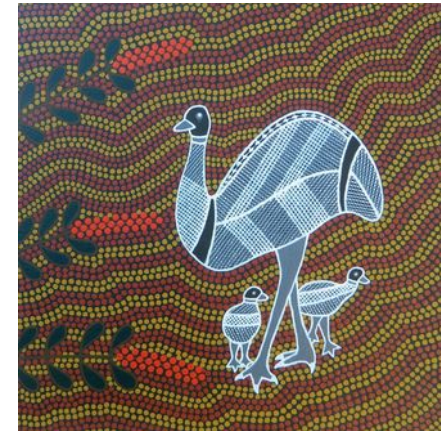

SPOLOČNOSŤ ARTEM BRATISLAVA A MESTO PRACHATICE UVÁDZAJÚ

Výber zo súčasnej tvorby jedného z najvýznamnejších umelcov pôvodného obyvateľstva Austrálie. Greg je umelec, ktorý kreatívne pracuje s tradíciou a dneškom. Ovláda pôvodné remeselné techniky, reč symbolov, výraz. Na týchto základoch buduje vlastnú reč umenia, ktorá cez históriu reaguje na dnešok, na európske či svetové tradície, na rôznorodosť bytia. Veľmi si vážim tvorbu tohto umelca, ktorý vie objaviť nepoznané a vyjadriť zabudnuté.

GREG WEATHERBY AUSTRÁLSKY ABORIGÉN

Vernisáž unikátnej výstavy obrazov sa uskutoční dňa **11.7.2018** (streda) o 18.00 hodine v priestoroch galérie Dolní Brána, Prachatice, Dolní brána 25.

Kurátorom projektu je PhDr. Ľuboslav Moza PhD,
člen Európskej akadémie vied a umení.

Výstava potrvá do 7.9.2018.

R.S.V.P. : e-mail: artem@artem.sk | 00421 2 54789416 | www.artem.sk

---

Prominens s.r.o.

K H I S
KULTURNÍ A INFORMAČNÍ SLUŽBY MĚSTA PRACHATICE