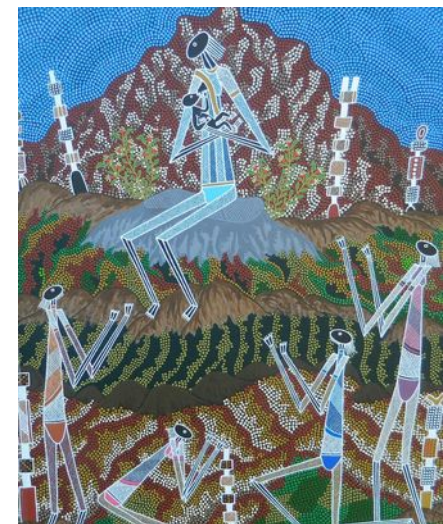

SPOLOČNOSŤ ARTEM BRATISLAVA A MESTO PRACHATICE UVÁDZAJÚ

Výber zo súčasnej tvorby jedného z najvýznamnejších umelcov pôvodného obyvateľstva Austrálie. Greg je umelec, ktorý kreatívne pracuje s tradíciou a dneškom. Ovláda pôvodné remeselné techniky, reč symbolov, výraz. Na týchto základoch buduje vlastnú reč umenia, ktorá cez históriu reaguje na dnešok, na európske či svetové tradície, na rôznorodosť bytia. Veľmi si vážim tvorbu tohto umelca, ktorý vie objaviť nepoznané a vyjadriť zabudnuté.

GREG WEATHERBY AUSTRÁLSKY ABORIGÉN

Vernisáž unikátnej výstavy obrazov sa uskutoční dňa **11.7.2018** (streda) o 18.00 hodine v priestoroch galérie Dolní Brána, Prachatice, Dolní brána 25.

Kurátorom projektu je PhDr. Ľuboslav Moza PhD,
člen Európskej akadémie vied a umení.

Výstava potrvá do 7.9.2018.

R.S.V.P. : e-mail: artem@artem.sk | 00421 2 54789416 | www.artem.sk

---

Prominens s.r.o.

K H I S
KULTURNÍ A INFORMAČNÍ SLUŽBY MĚSTA PRACHATICE