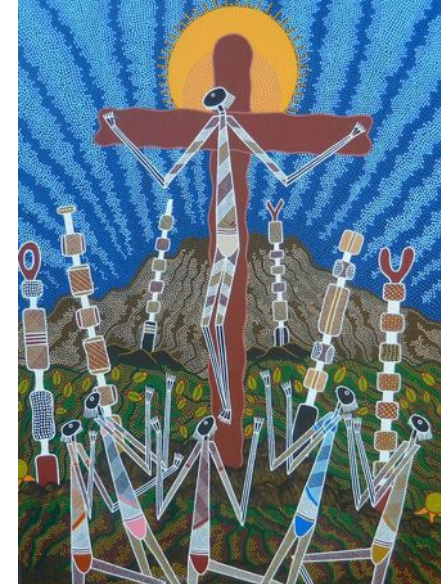

SPOLOČNOSŤ ARTEM BRATISLAVA A MESTO PRACHATICE UVÁDZAJÚ

Výber zo súčasnej tvorby jedného z najvýznamnejších umelcov pôvodného obyvateľstva Austrálie. Greg je umelec, ktorý kreatívne pracuje s tradíciou a dneškom. Ovláda pôvodné remeselné techniky, reč symbolov, výraz. Na týchto základoch buduje vlastnú reč umenia, ktorá cez históriu reaguje na dnešok, na európske či svetové tradície, na rôznorodosť bytia. Veľmi si vážim tvorbu tohto umelca, ktorý vie objaviť nepoznané a vyjadriť zabudnuté.

GREG WEATHERBY AUSTRÁLSKY ABORIGÉN

Vernisáž unikátnej výstavy obrazov sa uskutoční dňa **11.7.2018** (streda) o 18.00 hodine v priestoroch galérie Dolní Brána, Prachatice, Dolní brána 25.

Kurátorom projektu je PhDr. Ľuboslav Moza PhD,
člen Európskej akadémie vied a umení.

Výstava potrvá do 7.9.2018.

R.S.V.P. : e-mail: artem@artem.sk | 00421 2 54789416 | www.artem.sk

---

Prominens s.r.o.

K H I S
KULTURNÍ A INFORMAČNÍ SLUŽBY MĚSTA PRACHATICE